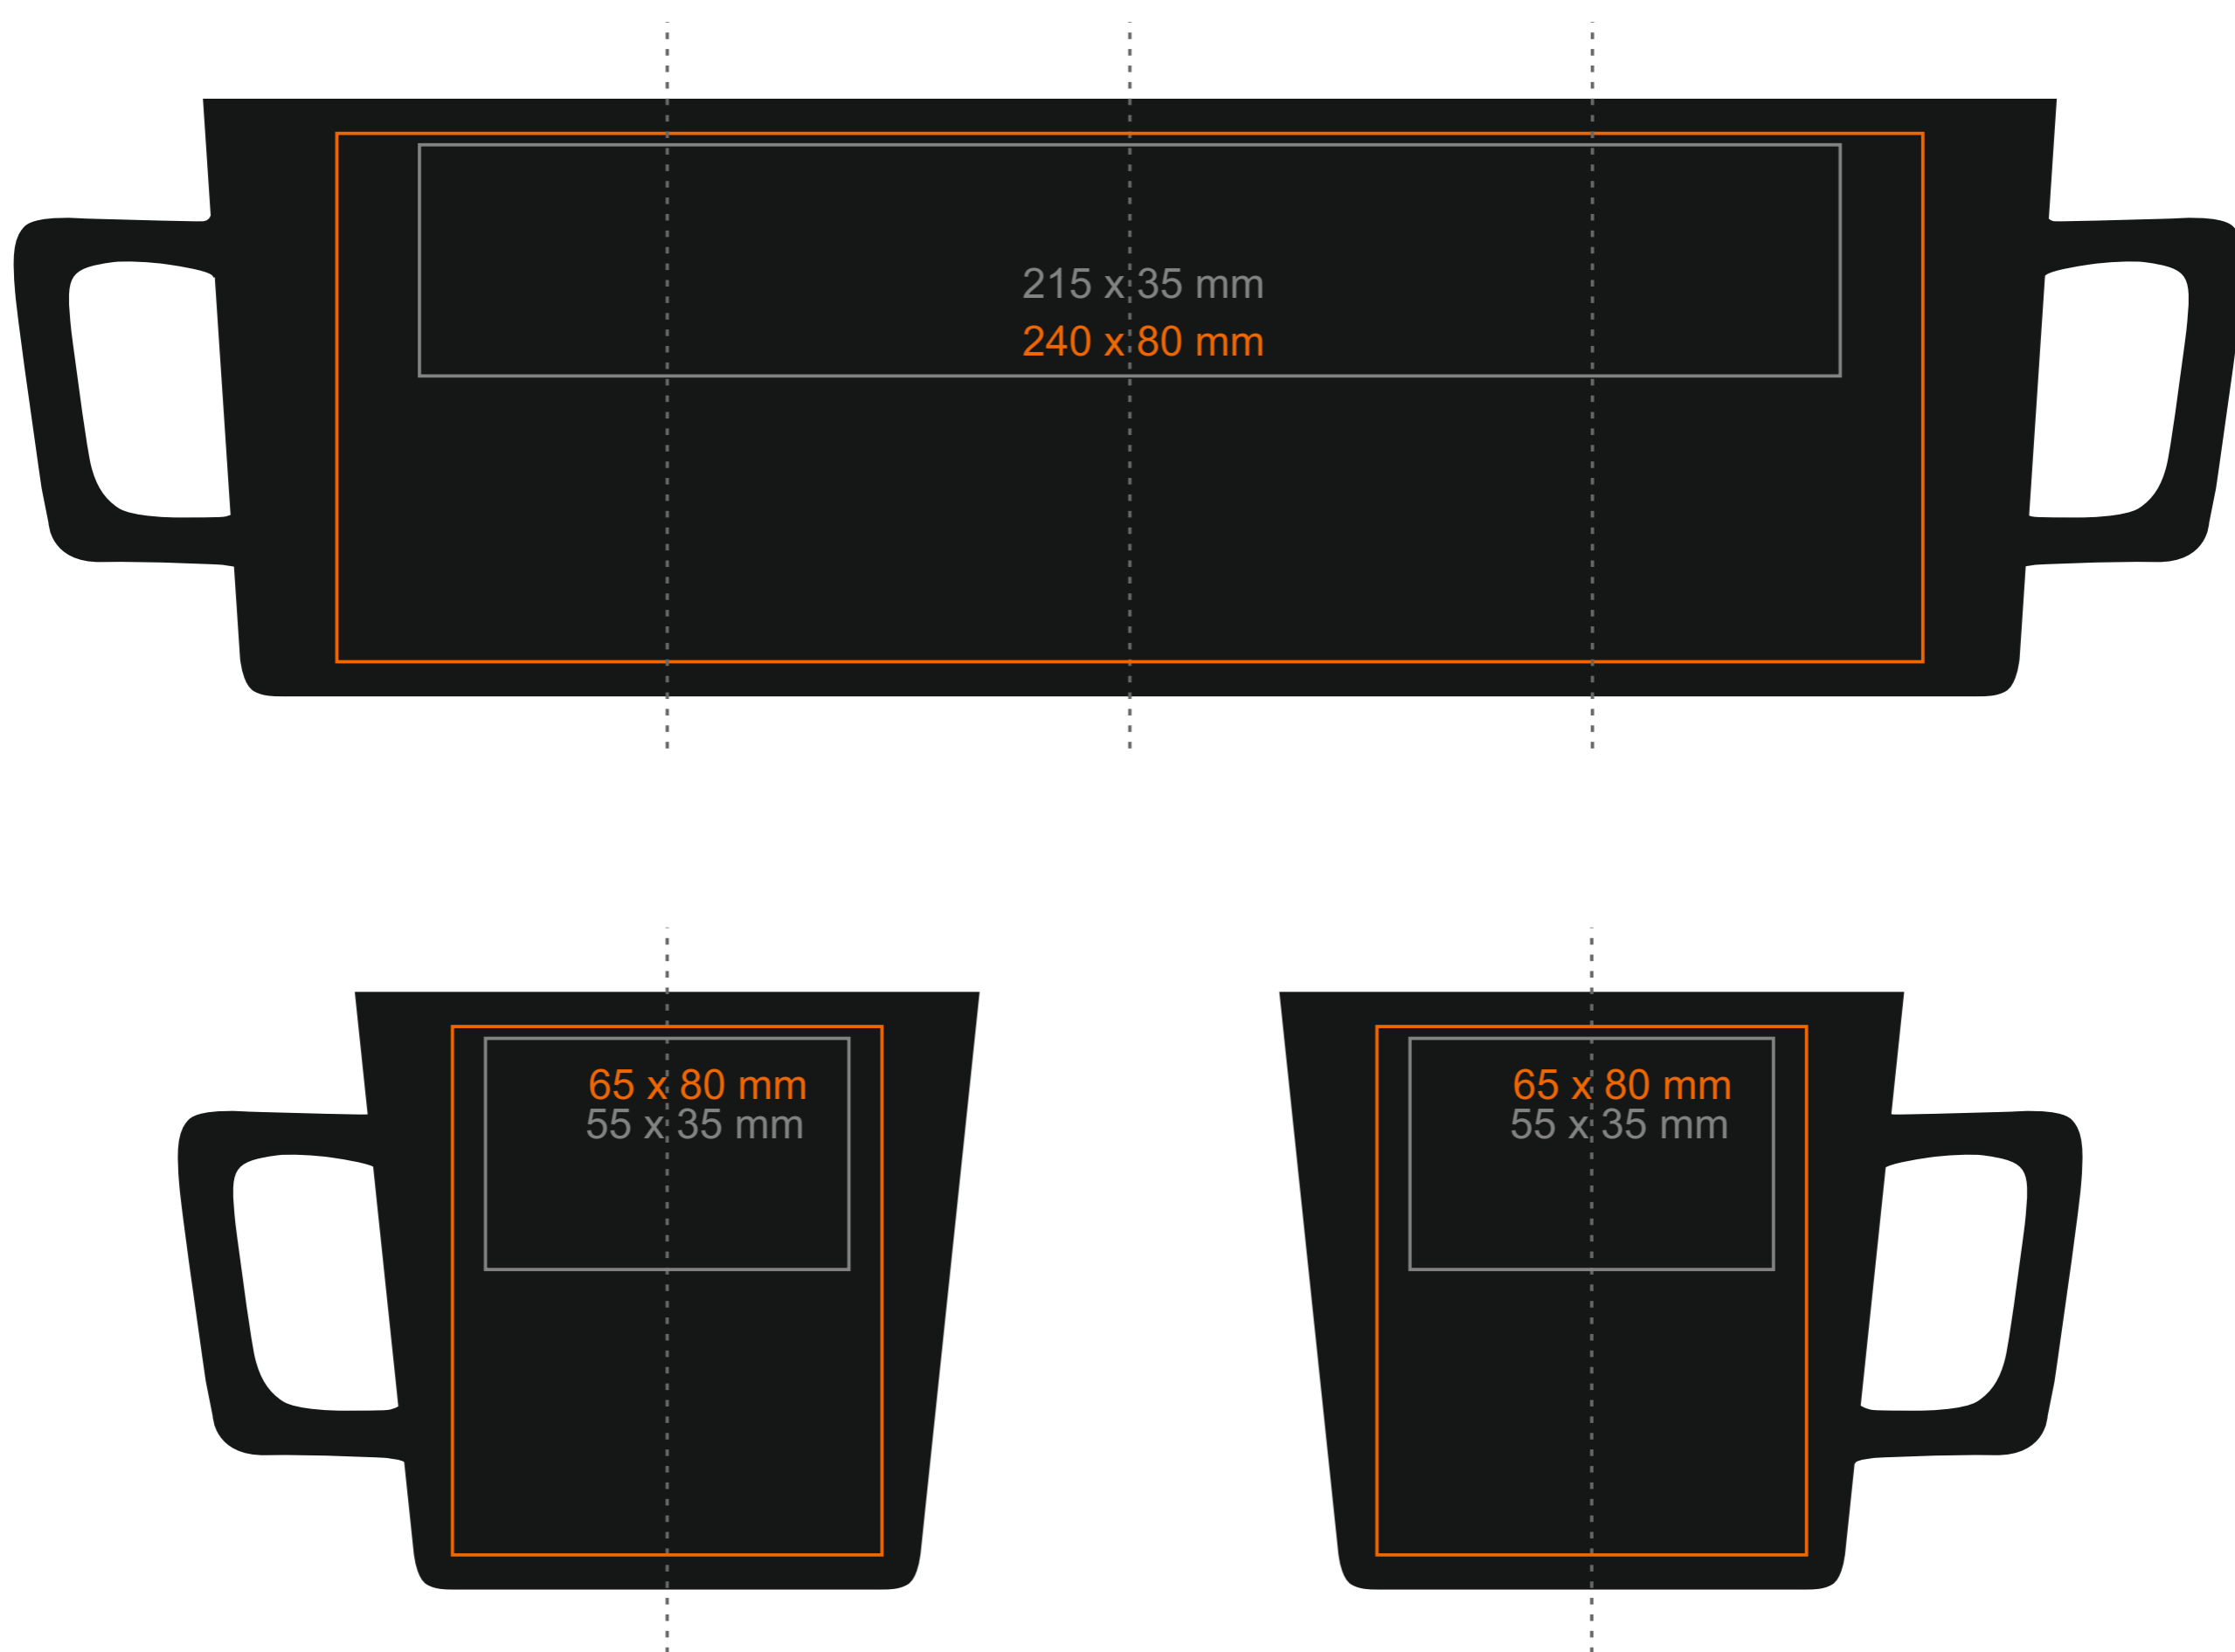

M_556 **SMART SUPREME**

350 ml / h: 90 mm / Ø 94 mm

Nadruk na uchu	- 70 x 12 mm
Nadruk wewnątrz na ściance	- 50 x 20 mm
Nadruk wewnątrz na dnie	- Ø 50mm
Nadruk od spodu	- Ø 45 mm

*W przypadku projektów dla kalkomanii wybiegających poza standardową powierzchnię nadruku prosimy o kontakt z działem handlowym.

[Jak należy przygotować projekty do druku](#)

legenda

- Nadruk kalkomania (Transfer Print)
- Piaskowanie (Sensitive Touch)
- Nadruk bezpośredni (Direct Print)